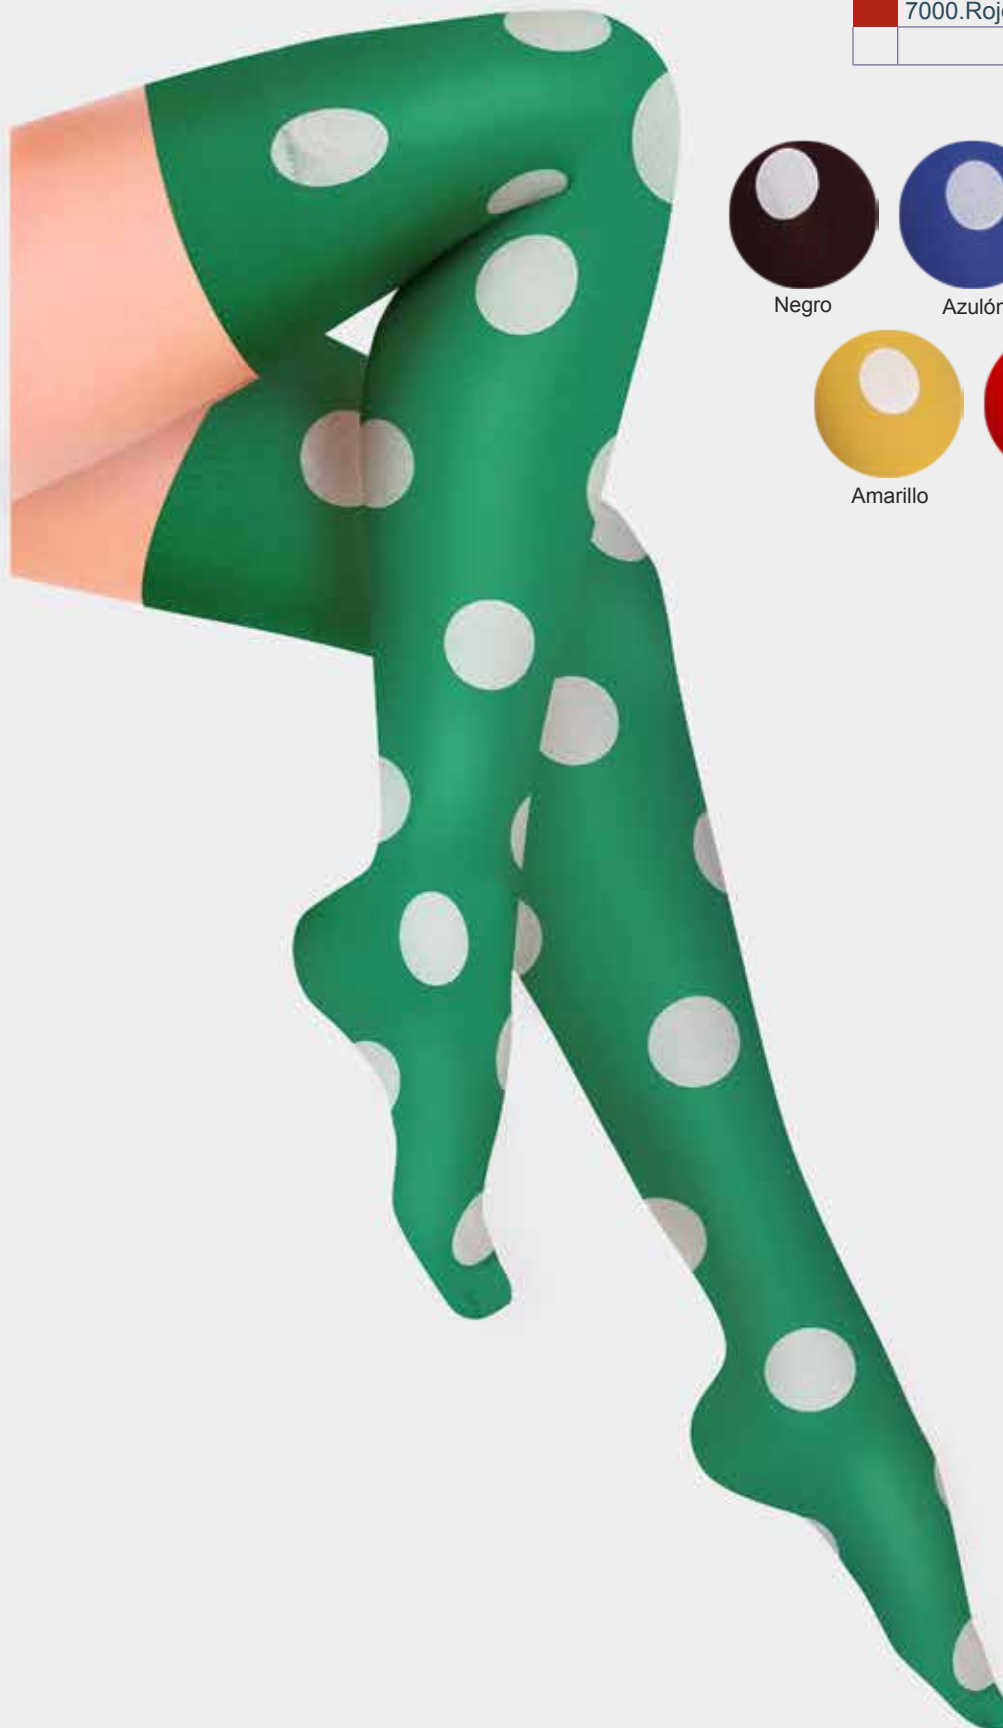

Azulón

Verde

Dorian MÁSCARA

Media de liga de topos

Cajas de 6 pares

91% Poliamida - 5% Elastano - 4% Polipropileno

	U
 100.Negro	●
 5550.Azulón	●
 6400.Verde	●
 6875.Amarillo	●
 7000.Rojo	●

Dorian SÍMBOLO