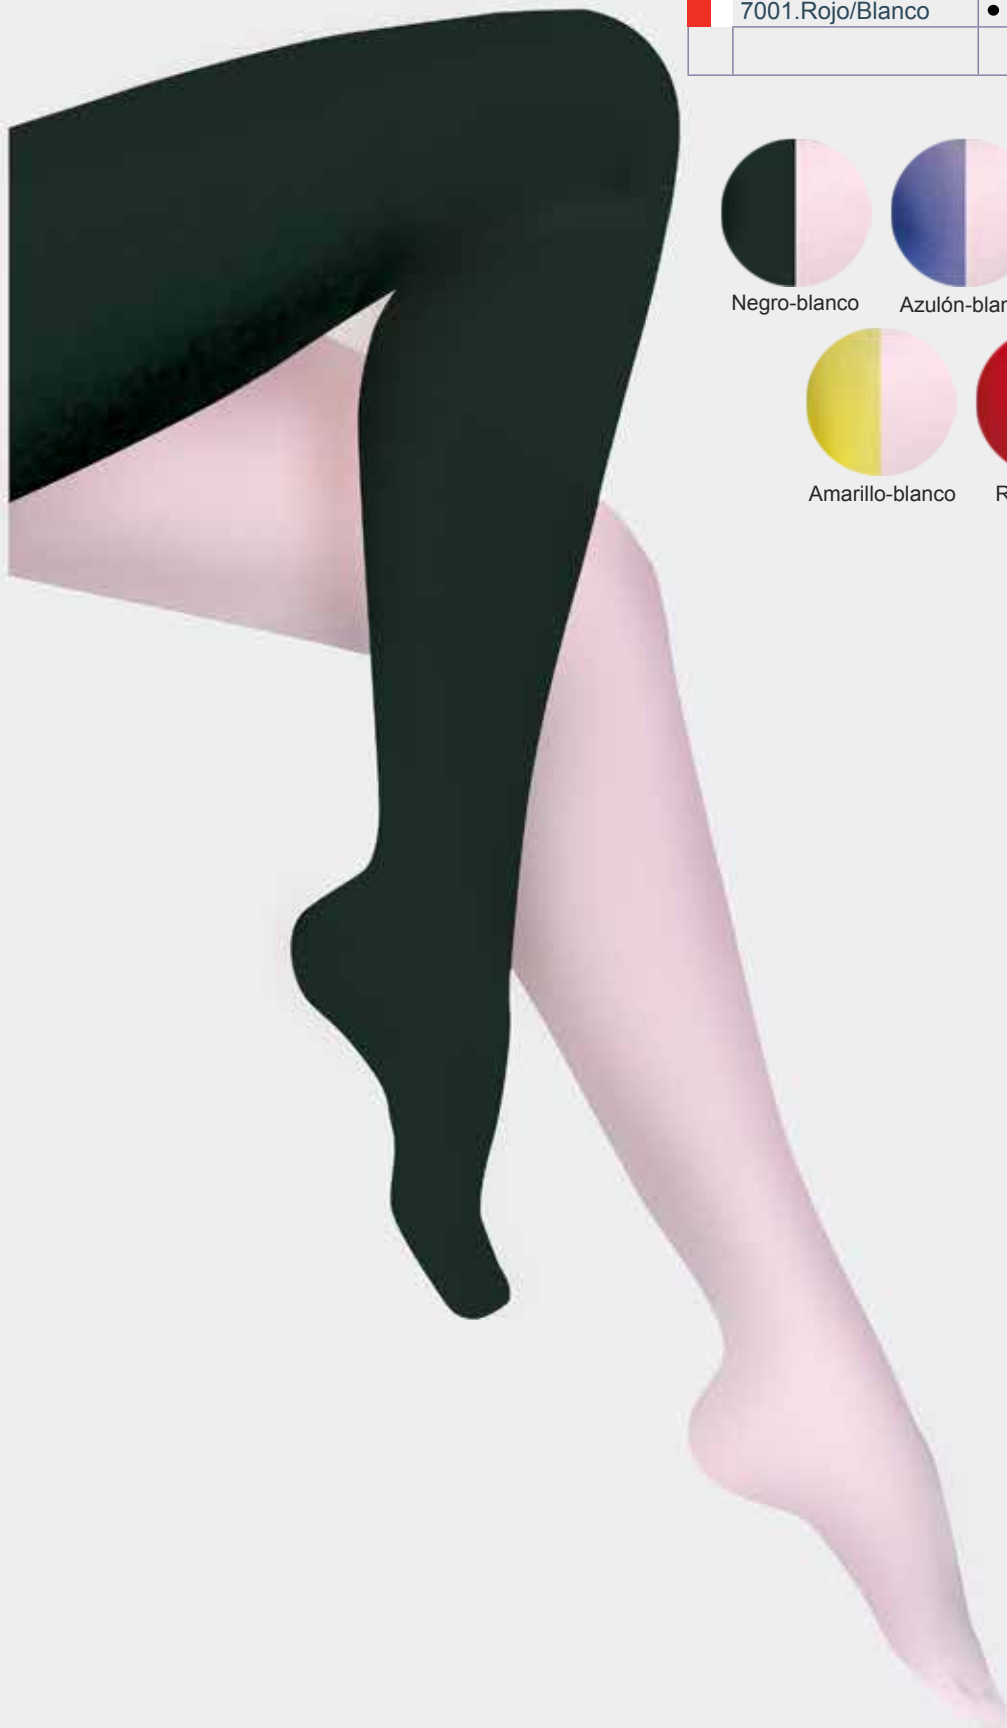

Dorian DUO

Panty liso en dos colores
Cajas de 6 unid.

100% Poliamida

	0	1	2	3	4	M
105.Negro/Blanco	●	●	●	●	●	
5551.Azulón/Blanco	●	●	●	●		
6401.Verde/Blanco	●	●	●	●	●	
6876.Amarillo/Blanco	●	●	●	●	●	●
7001.Rojo/Blanco	●	●	●	●	●